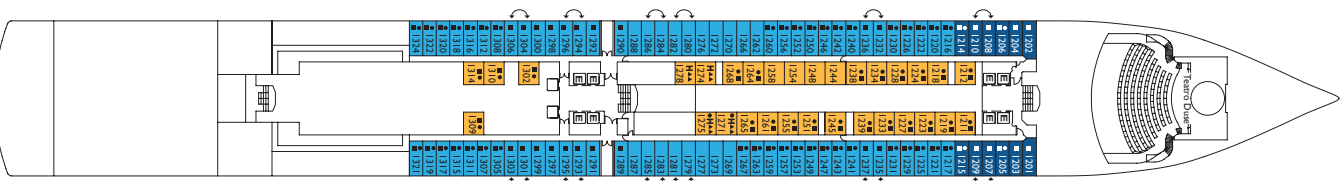

COSTA DELIZIOSA

DECKPLAN

- Innenkabine**
- I1 ■
 - I2 ■
 - I3 ■
 - I4 ■
- Außenkabine**
- E1 ■
 - E2 ■
- Balkonkabine**
- B1 ■
 - B2 ■
 - B3 ■
- Suiten**
- Minisuite / MS ■
 - Suite / S ■
 - Panorama Suite / PS ■
 - Grand Suite / GS ■

HECK
HINTEN

BUG
VORN

DECK 8 - PETUNIA

DECK 7 - IBISCO

DECK 6 - ORTENSIA

DECK 5 - GIGLIO

DECK 4 - CAMELIA

DECK 1 - NARCISO