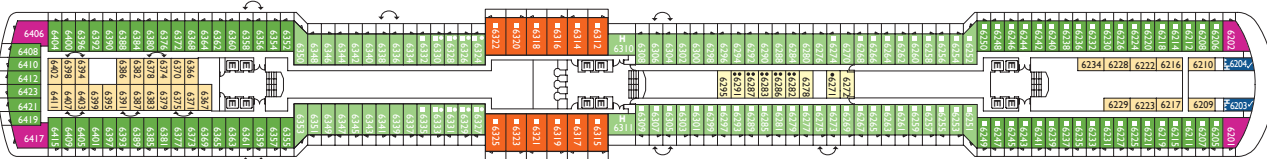

COSTA DELIZIOSA

DECKPLAN

- Innenkabine**
- I1 ■
 - I2 ■
 - I3 ■
 - I4 ■
- Außenkabine**
- E1 ■
 - E2 ■
- Balkonkabine**
- B1 ■
 - B2 ■
 - B3 ■
- Suiten**
- Minisuite / MS ■
 - Suite / S ■
 - Panorama Suite / PS ■
 - Grand Suite / GS ■

HECK
HINTEN

BUG
VORN

DECK 8 - PETUNIA

DECK 7 - IBISCO

DECK 6 - ORTENSIA

DECK 5 - GIGLIO

DECK 4 - CAMELIA

DECK 1 - NARCISO