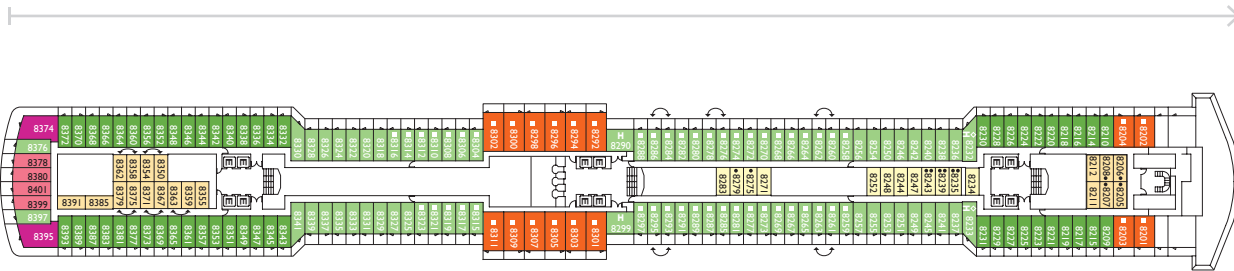

COSTA DELIZIOSA

DECKPLAN

- Innenkabine**
- I1 ■
 - I2 ■
 - I3 ■
 - I4 ■
- Außenkabine**
- E1 ■
 - E2 ■
- Balkonkabine**
- B1 ■
 - B2 ■
 - B3 ■
- Suiten**
- Minisuite / MS ■
 - Suite / S ■
 - Panorama Suite / PS ■
 - Grand Suite / GS ■

- ✓ Kabinen mit eingeschränkter Sicht
- X Kabinen mit sehr eingeschränkter Sicht
- H Behindertengerechte Kabine
- ◊ Kabinen mit Verbindungstür
- E Aufzug
- 1 Oberbett
- Einzel-Sofabett
- ▲ 2 Unterbetten, die sich nicht zu einem Doppelbett zusammenschieben lassen
- ◇ 1 Doppelbett, das sich nicht in 2 Unterbetten trennen lässt

HECK
HINTEN

BUG
VORN

DECK 8 - PETUNIA

DECK 7 - IBISCO

DECK 6 - ORTENSIA

DECK 5 - GIGLIO

DECK 4 - CAMELIA

DECK 1 - NARCISO