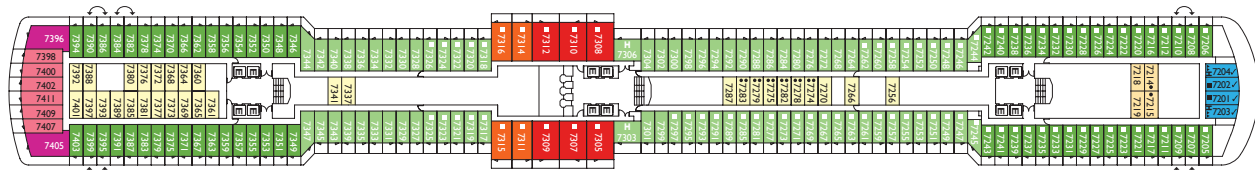

COSTA DELIZIOSA

DECKPLAN

- Innenkabine**
- I1 ■
 - I2 ■
 - I3 ■
 - I4 ■
- Außenkabine**
- E1 ■
 - E2 ■
- Balkonkabine**
- B1 ■
 - B2 ■
 - B3 ■
- Suiten**
- Minisuite / MS ■
 - Suite / S ■
 - Panorama Suite / PS ■
 - Grand Suite / GS ■

- ✓ Kabinen mit eingeschränkter Sicht
- X Kabinen mit sehr eingeschränkter Sicht
- H Behindertengerechte Kabine
- ◊ Kabinen mit Verbindungstür
- E Aufzug
- 1 Oberbett
- Einzel-Sofabett
- ▲ 2 Unterbetten, die sich nicht zu einem Doppelbett zusammenschieben lassen
- ◇ 1 Doppelbett, das sich nicht in 2 Unterbetten trennen lässt

HECK
HINTEN

BUG
VORN

DECK 8 - PETUNIA

DECK 7 - IBISCO

DECK 6 - ORTENSIA

DECK 5 - GIGLIO

DECK 4 - CAMELIA

DECK 1 - NARCISO