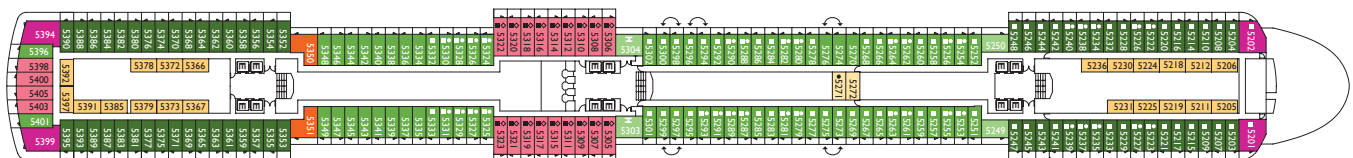

COSTA DELIZIOSA

DECKPLAN

- Innenkabine**
- I1 ■
 - I2 ■
 - I3 ■
 - I4 ■
- Außenkabine**
- E1 ■
 - E2 ■
- Balkonkabine**
- B1 ■
 - B2 ■
 - B3 ■
- Suiten**
- Minisuite / MS ■
 - Suite / S ■
 - Panorama Suite / PS ■
 - Grand Suite / GS ■

- ✓ Kabinen mit eingeschränkter Sicht
- X Kabinen mit sehr eingeschränkter Sicht
- H Behindertengerechte Kabine
- ◊ Kabinen mit Verbindungstür
- E Aufzug
- 1 Oberbett
- Einzel-Sofabett
- ▲ 2 Unterbetten, die sich nicht zu einem Doppelbett zusammenschieben lassen
- ◇ 1 Doppelbett, das sich nicht in 2 Unterbetten trennen lässt

HECK
HINTEN

BUG
VORN

DECK 8 - PETUNIA

DECK 7 - IBISCO

DECK 6 - ORTENSIA

DECK 5 - GIGLIO

DECK 4 - CAMELIA

DECK 1 - NARCISO