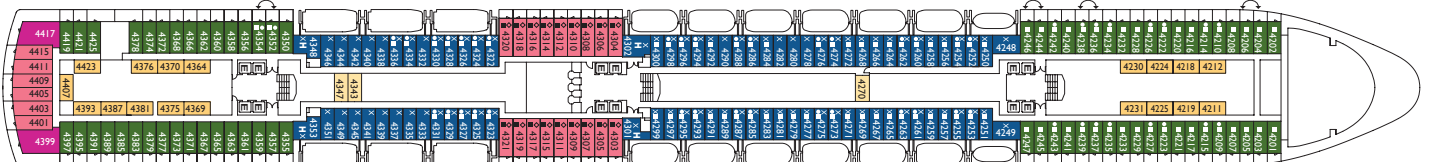

COSTA DELIZIOSA

DECKPLAN

- Innenkabine**
- I1 ■
 - I2 ■
 - I3 ■
 - I4 ■
- Außenkabine**
- E1 ■
 - E2 ■
- Balkonkabine**
- B1 ■
 - B2 ■
 - B3 ■
- Suiten**
- Minisuite / MS ■
 - Suite / S ■
 - Panorama Suite / PS ■
 - Grand Suite / GS ■

- ✓ Kabinen mit eingeschränkter Sicht
- X Kabinen mit sehr eingeschränkter Sicht
- H Behindertengerechte Kabine
- ◊ Kabinen mit Verbindungstür
- E Aufzug
- 1 Oberbett
- Einzel-Sofabett
- ▲ 2 Unterbetten, die sich nicht zu einem Doppelbett zusammenschieben lassen
- ◇ 1 Doppelbett, das sich nicht in 2 Unterbetten trennen lässt

HECK
HINTEN

BUG
VORN

DECK 8 - PETUNIA

DECK 7 - IBISCO

DECK 6 - ORTENSIA

DECK 5 - GIGLIO

DECK 4 - CAMELIA

DECK 1 - NARCISO